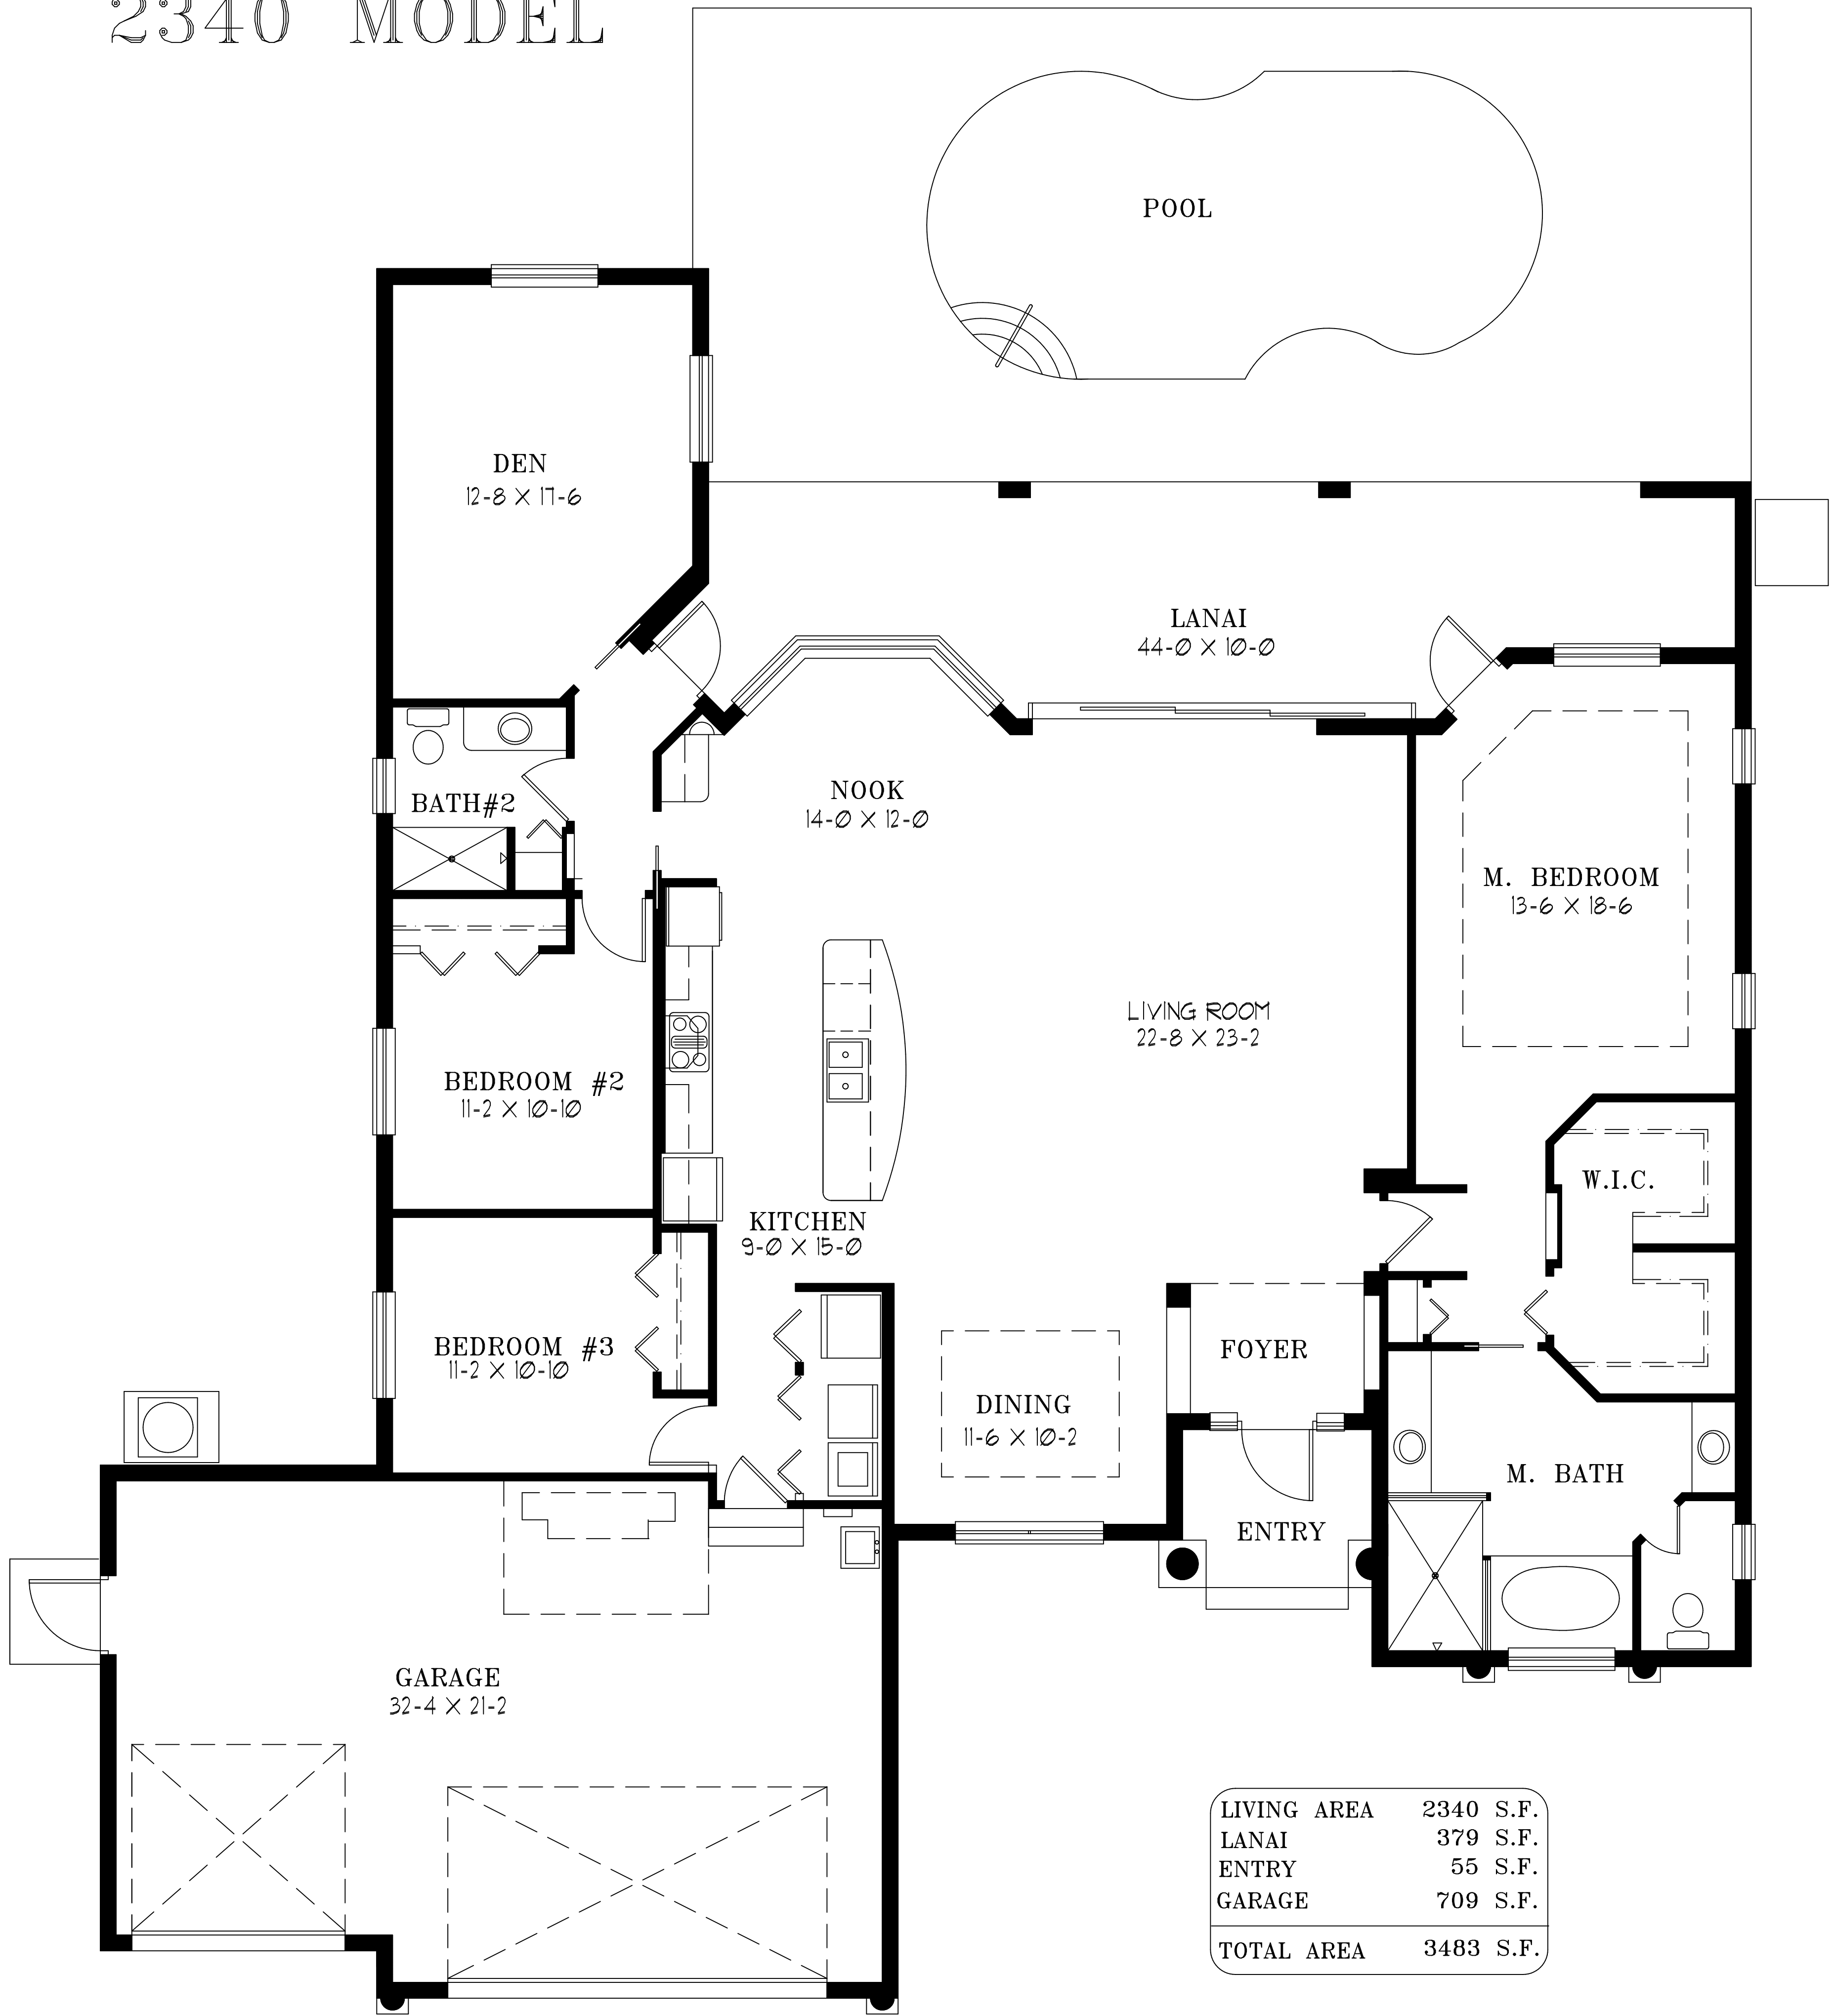

KENT POPE HOMES

2340 MODEL

LIVING AREA	2340 S.F.
LANAI	379 S.F.
ENTRY	55 S.F.
GARAGE	709 S.F.
TOTAL AREA	3483 S.F.