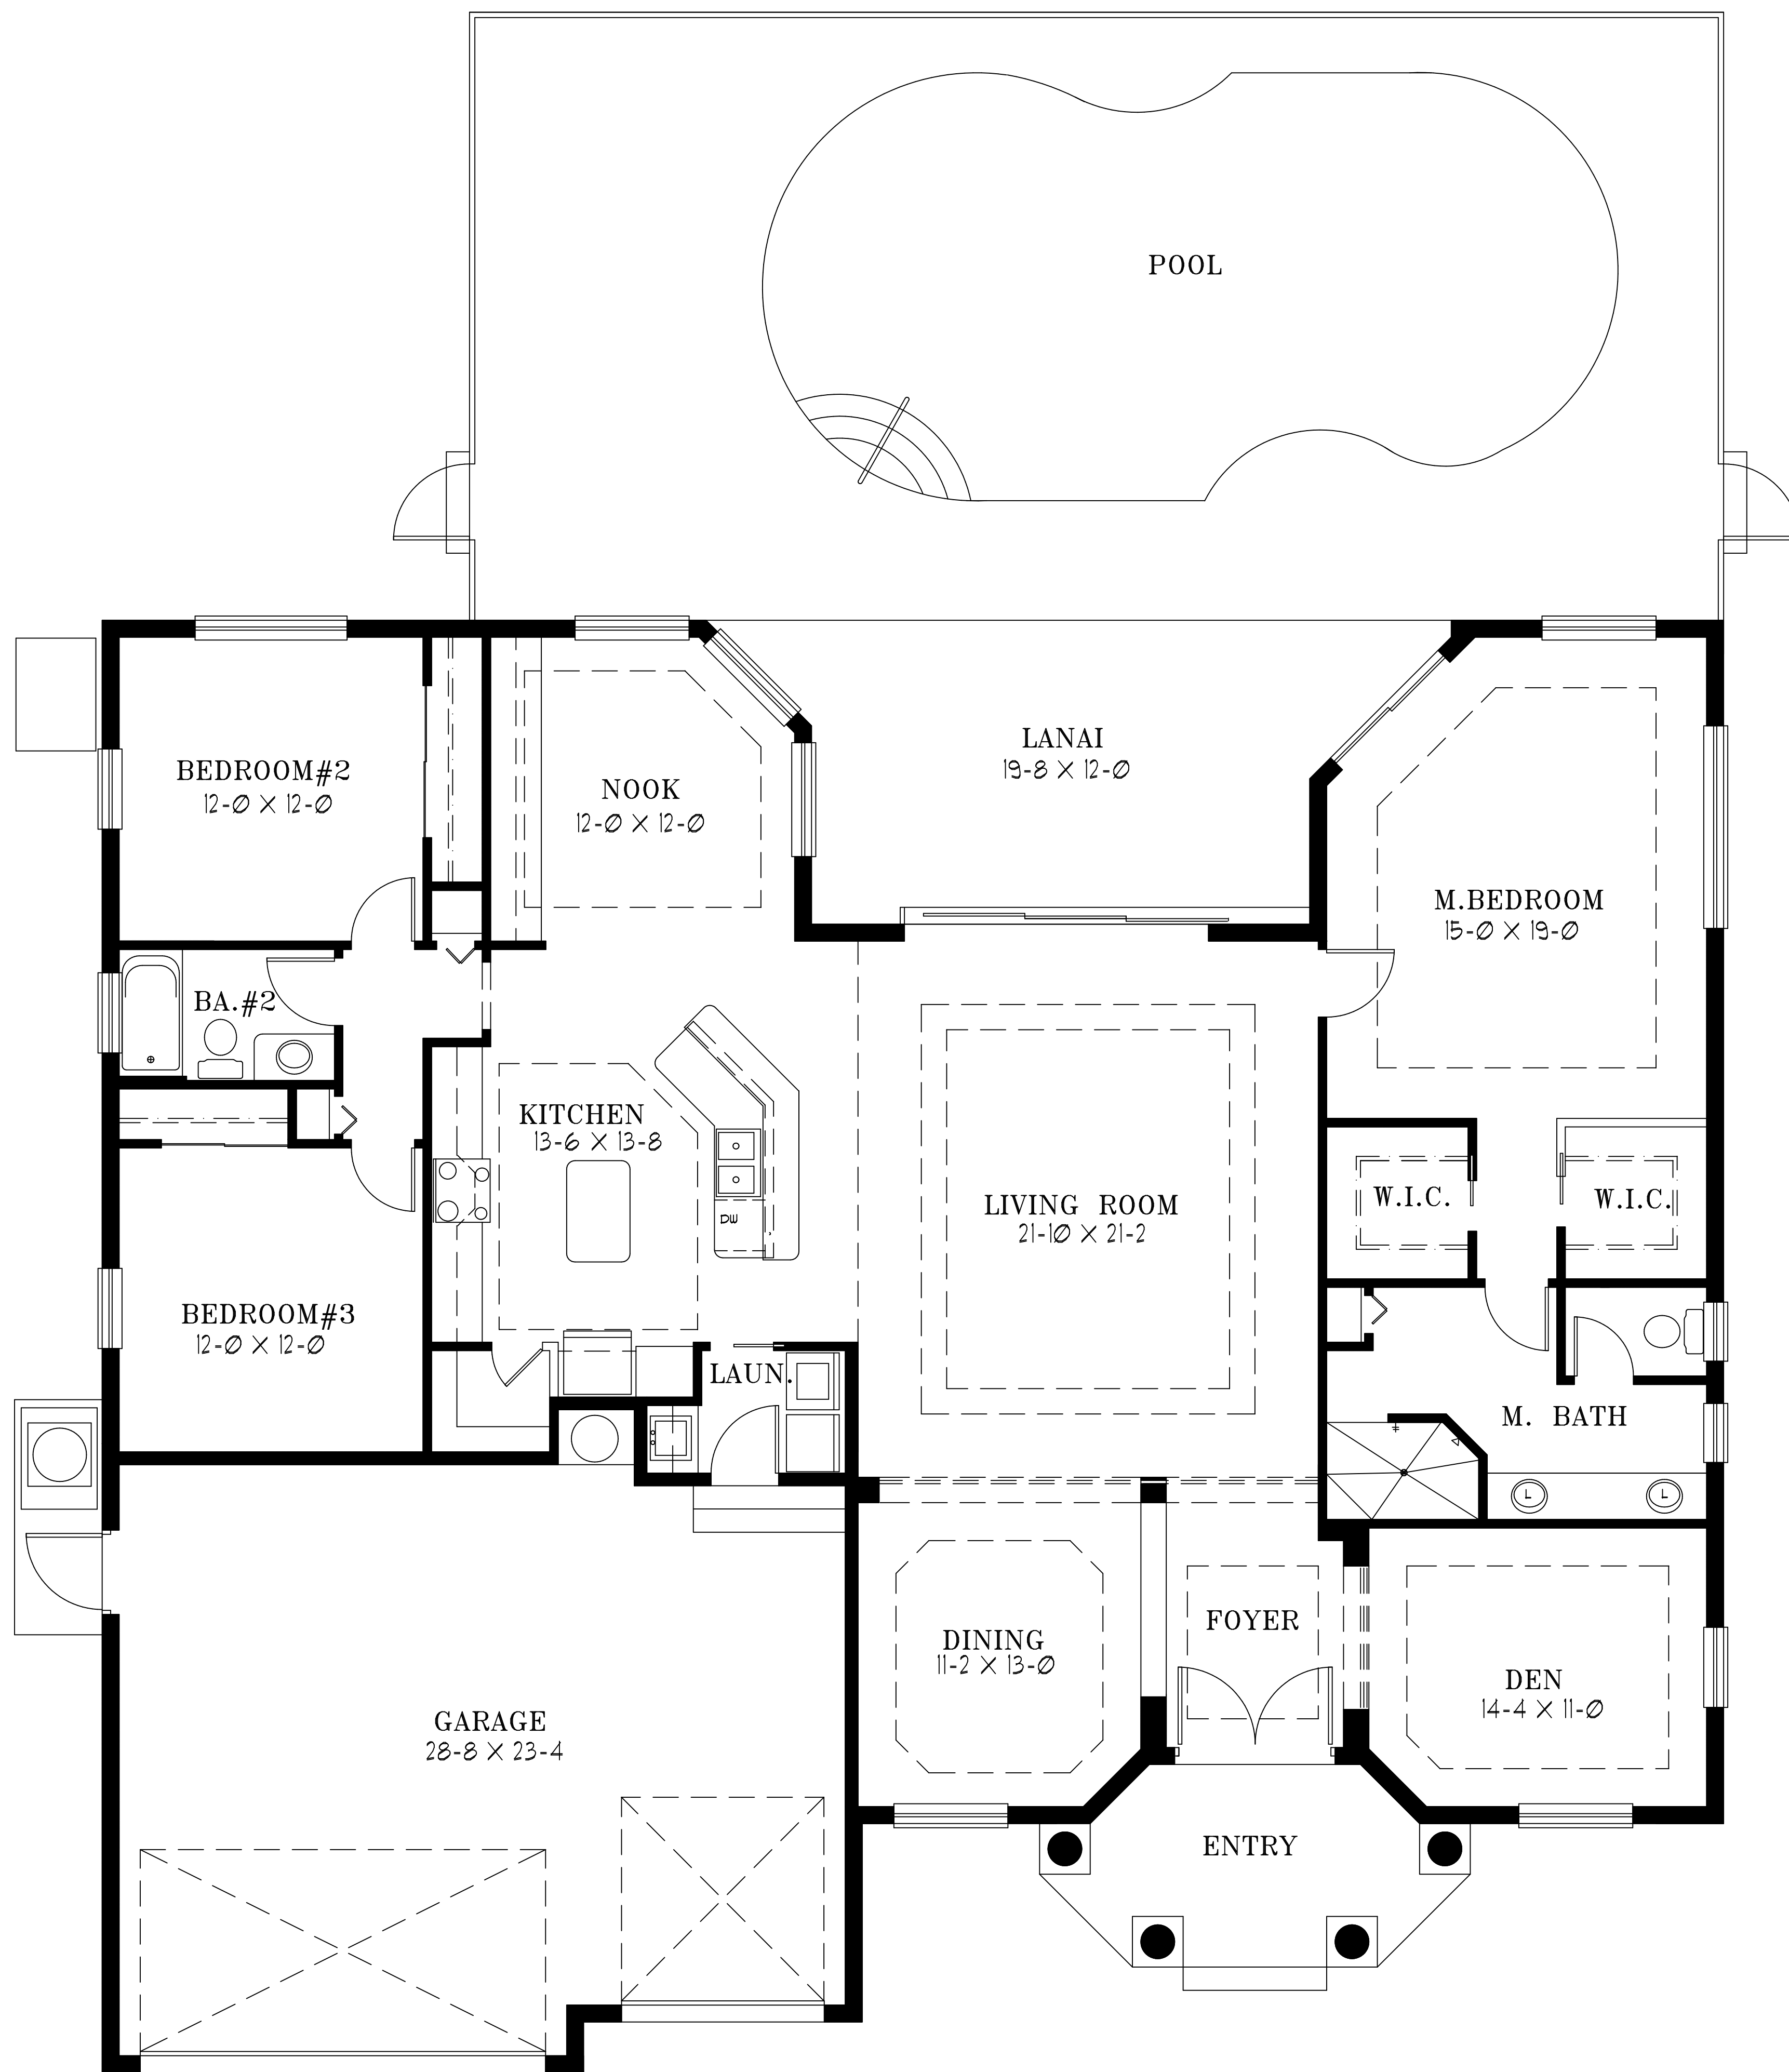

# KENT POPE HOMES

## 2338 MODEL

LIVING	2338 S.F.
LANAI	264 S.F.
ENTRY	104 S.F.
GARAGE	689 S.F.
<b>TOTAL AREA</b>	<b>3395 S.F.</b>