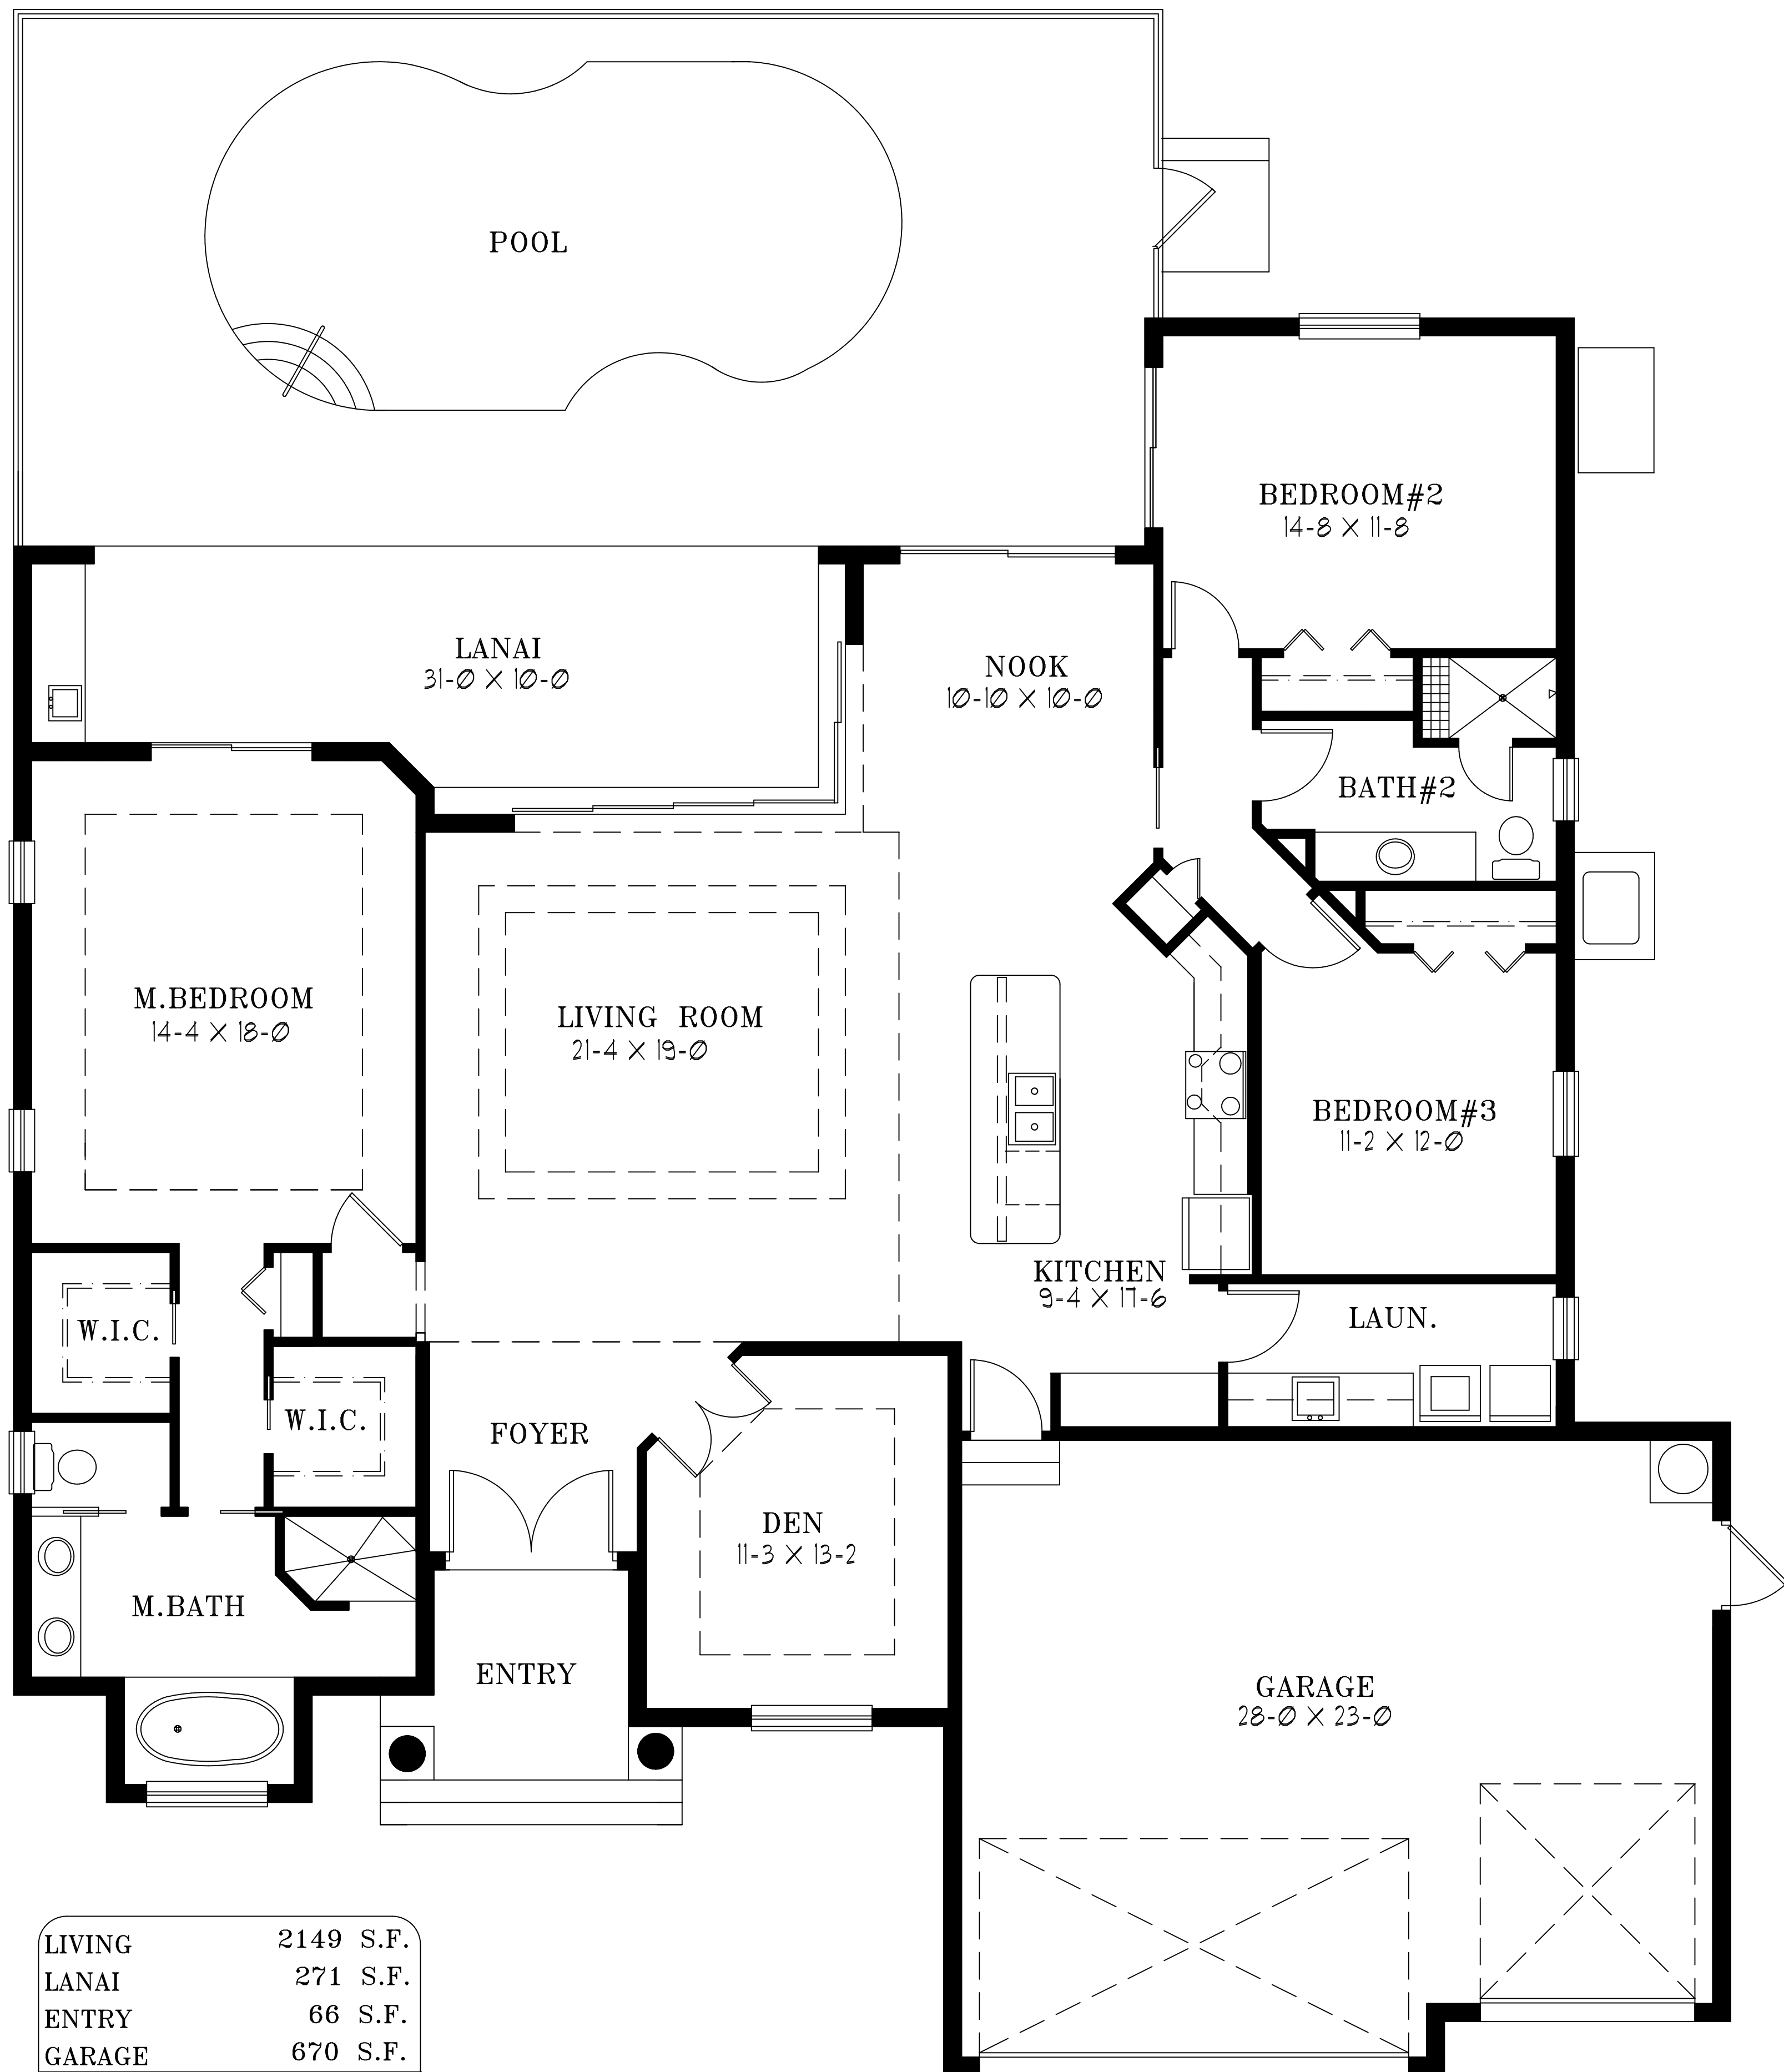

KENT POPE HOMES

2149 MODEL

LIVING	2149 S.F.
LANAI	271 S.F.
ENTRY	66 S.F.
GARAGE	670 S.F.
TOTAL AREA	3156 S.F.